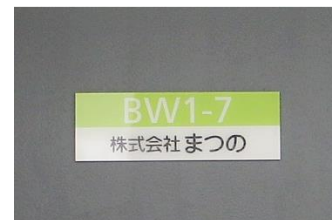

電車をご利用の場合 東京モノレール・流通センター駅から徒歩3分

駅からの順路

改札口目の前に東京流通センターの案内板があります。

案内に従い
左にお進みください。

左手に駅併設のコンビニエンス
ストアをみながら直進。

駅前広場を横切りさらに直進。

目の前の白い建物がB棟。

正面のエントランスにつながる
歩道は渡らず。右に曲がって
ください。

右手に駐輪場をみながら直進。

次の横断歩道をB棟側に渡って
ください。

横断歩道を渡ります。

渡った先にある階段を上って
ください。

歩行者用廊下を直進。

エレベーターホールを左手に
見ながら直進。

エレベーターホールをすぎて
最初のドアが弊社のお客様用
入り口となります。

「BW1-7」が目印です。