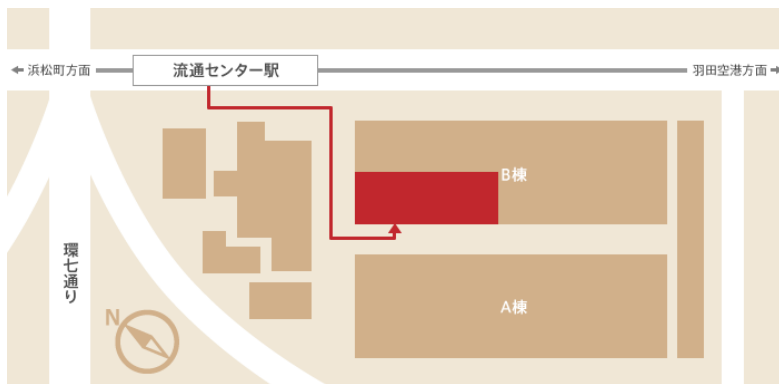

電車をご利用の場合 東京モノレール・流通センター駅から徒歩3分

駅からの順路

改札口目の前に東京流通センターの案内板があります。

案内に従い
左にお進みください。

左手に駅併設のコンビニエンス
ストアをみながら直進。

駅前広場を横切りさらに直進。

目の前の白い建物がB棟。

正面のエントランスにつながる
歩道は渡らず。右に曲がって
ください。

右手に駐輪場をみながら直進。

次の横断歩道をB棟側に渡って
ください。

横断歩道を渡ります。

渡った先にある階段を上って
ください。

歩行者用廊下を直進。

エレベーターホールを左手に
見ながら直進。

エレベーターホールをすぎて
最初のドアが弊社のお客様用
入り口となります。

「BW1-7」が目印です。